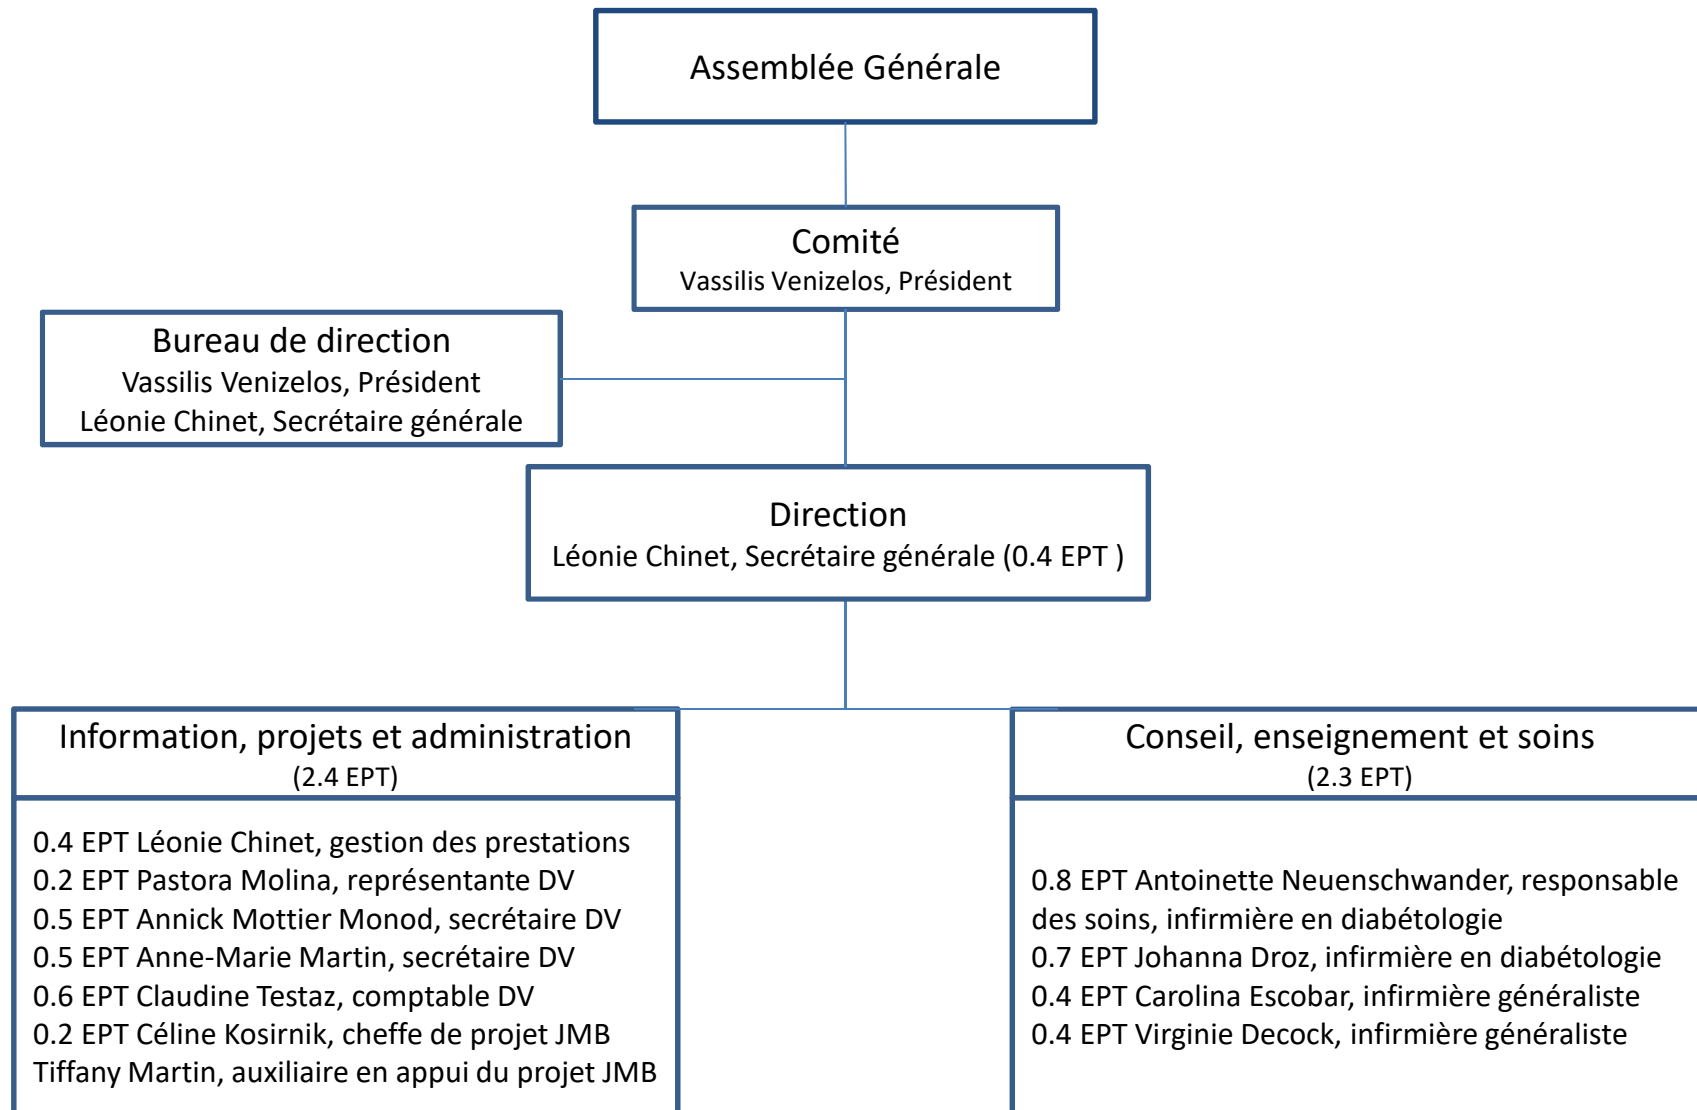

Organigramme de l'Association diabètevaud (DV)

Etat au 26.09.2020

Nb collaborateurs: 10
Total des EPT : 5.1 EPT