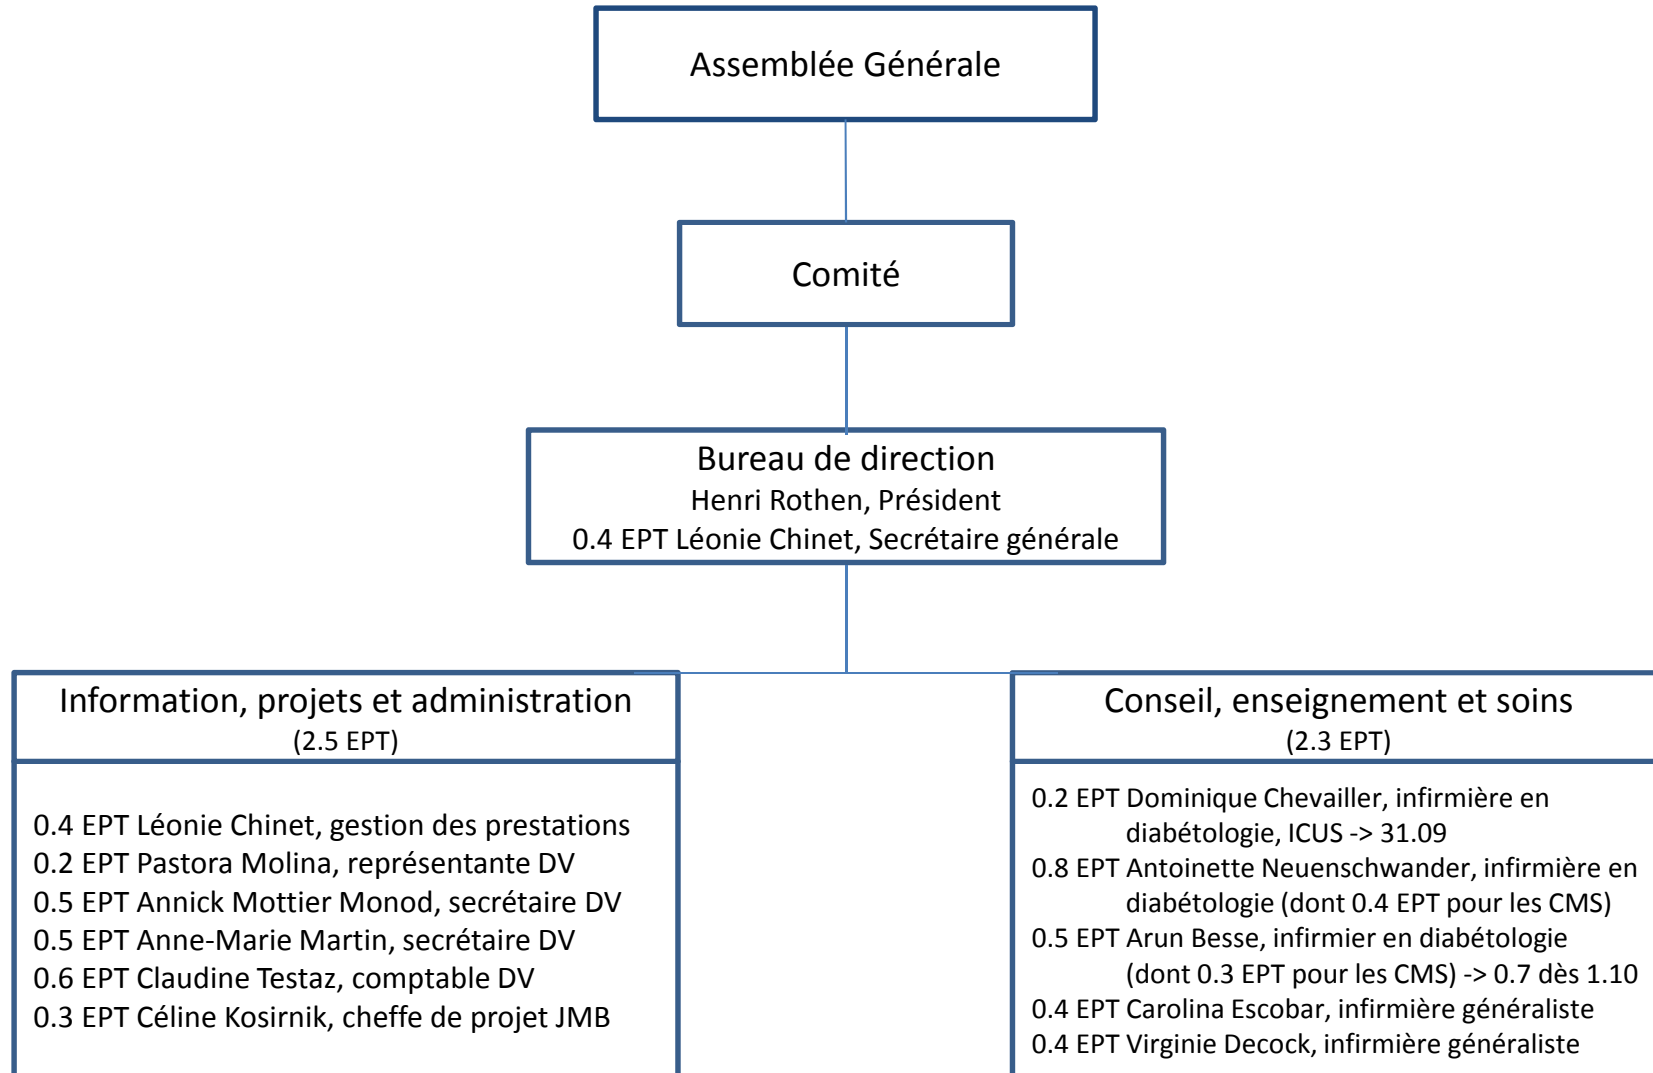

Organigramme de l'Association Diabètevaud (DV)

Etat au 24.07.2019

Nb collaborateurs: 11
Total des EPT : 5.2 EPT